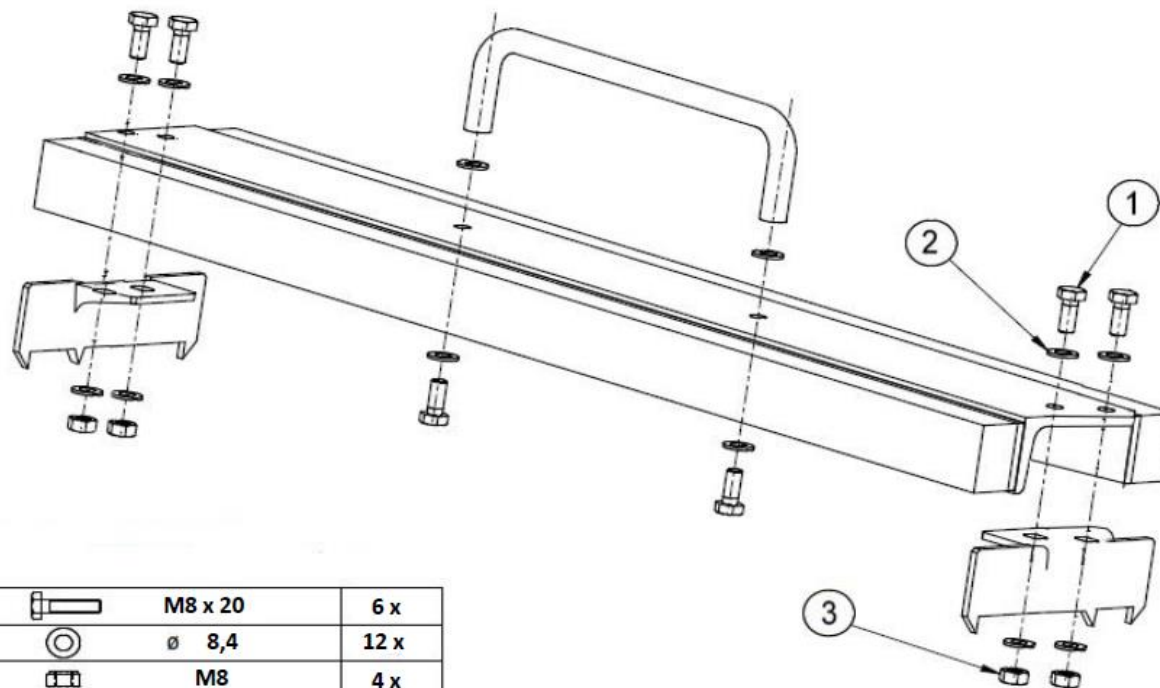

Nahrávač Sweat Blood Heavy Passer

1		M8 x 20	6 x
2		ø 8,4	12 x
3		M8	4 x